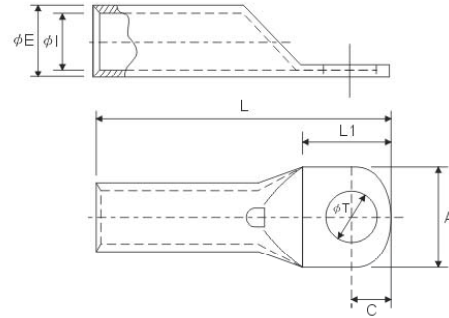

**COPPER TUBE TERMINALS 加長型銅管端子**

TERMINAL MATERIAL : COPPER TUBE

WIRE RANGE mm <sup>2</sup>	ITEM NO.	DIMENSION							WIRE AWG
		inch	mm						
SEC.	REFERENCE	φT	φI	L	φE	A	L1	C	
10	TL-10-6	6.4	4.7	35	6.9	11.9	12.5	5.5	8
	TL-10-8	8.3		38		13.5	15.5	6.8	
16	TL-16-6	6.4	5.6	39	7.8	11.9	12	5.5	6
	TL-16-8	8.3		42		13.5	15.5	6.8	
25	TL-25-8	8.3	7.1	50	9.5	13.5	16	6.8	4
	TL-25-10	10.5		53		16	19	8	
35	TL-35-8	8.3	8.2	54	11	15.7	18	8.3	2
	TL-35-10	10.5		58		22	10		
50	TL-50-10	10.5	9.5	64	12.5	17.9	22	10	0
	TL-50-12	13							
70	TL-70-10	10.5	11.5	70	15	21.5	22	10	2/0
	TL-70-12	13							
95	TL-95-14	14.5	13.5	88	17	24.7	33	16.5	3/0
	TL-95-16	16.5							
120	TL-120-14	14.5	15.6	94	20	28.9	33	16.5	4/0
	TL-120-16	16.5							
150	TL-150-14	14.5	16.5	102	21	30.4	33	16.5	5/0
	TL-150-16	16.5							
185	TL-185-14	14.5	18.4	113	23.6	37	35	17	10
	TL-185-16	16.5							
240	TL-240-14	14.5	21.2	119	26.4	41	35	17	10
	TL-240-16	16.5							